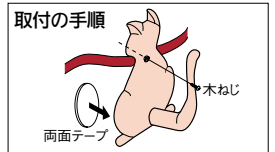

キャットステップ・
床材

マット

壁シート・
ワックス

リードフック

ゲート

お散歩用リードの定位置に。

- かわいいしっぽがフックになりました。
- 取付け用木ねじの頭は、かわいいリボン(付属品)で隠せます。お好みのリボンにとりかえても素敵です。

長沢製作所 わんにゃんフック