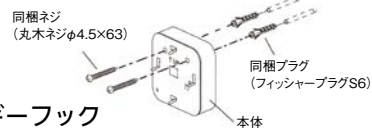

シリコン素材で
やわらかい!

ワンプッシュで簡単に 操作できるリードフック。

- 取付面から危険な突起物が出ていないので、洋服やバッグが引っ掛かる心配がありません。
- 衝突してもやわらかいシリコン樹脂がガードしてくれます。
- 屋内はもちろん屋外でもお使いいただけます。
- 中・小型犬用です(20kg以下)。

使用方法

ドギーフックの中央を押すと、収納されているフックが飛び出します。
リードをフックに掛けてフックを押し戻すとロックがかかります。
開錠するときにはもう一度ドギーフックの中央を押すとフックが飛び出します。

取寄せ商品 **ピカ** ドギーフック

商品コード	品番	色	価格
485-2503	DH-WTP	ホワイト	1個 13,500円 (税抜き)
485-2502	DH-MTP	ピンク	
485-2501	DH-BKP	ブラック	

●材質: 本体/アルミダイキャスト、カバー/シリコン樹脂 ●サイズ: W94×H94×D46mm
●重量: 0.5kg ●付属品: 丸木ねじ4.5×63 2本、フィッシャープラグ S6 2本